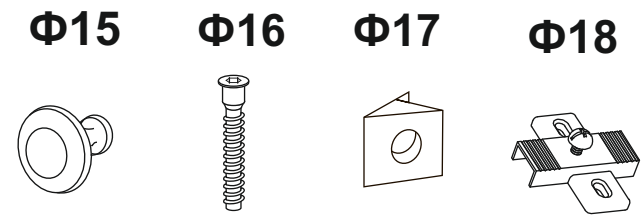

Шкаф Olivia 2дв.

 **Райтон**
природа сна

Производитель: ООО «Орма групп»
115230, Россия, г. Москва,
Хлебозаводский проезд, д. 7, стр. 9,
этаж 4, помещение XI, комната 5ц
Тел./факс: 8-800-333-37-37

 **Райтон**
природа сна

40x 40x 28x 2x

1x 2x 170x 20x 10x

10x 18x 6x 7x 2x

2x 14x 10x 6x

1

3 x2

2

4 x2