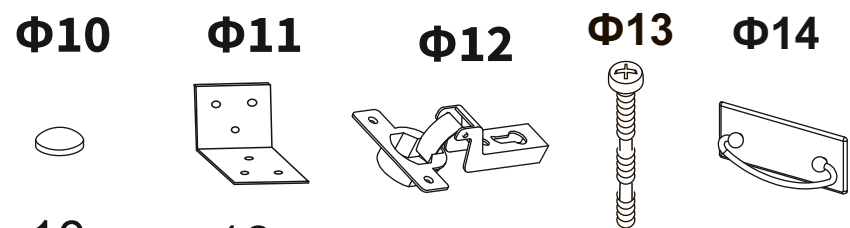

Шкаф Olivia 2дв.

 **Райтон**
природа сна

Производитель: ООО «Орма групп»
115230, Россия, г. Москва,
Хлебозаводский проезд, д. 7, стр. 9,
этаж 4, помещение XI, комната 5ц
Тел./факс: 8-800-333-37-37

 **Райтон**
природа сна

40x 40x 28x 2x

1x 2x 170x 20x 10x

10x 18x 6x 7x 2x

2x 14x 10x 6x

1

3 x2

2

4 x2