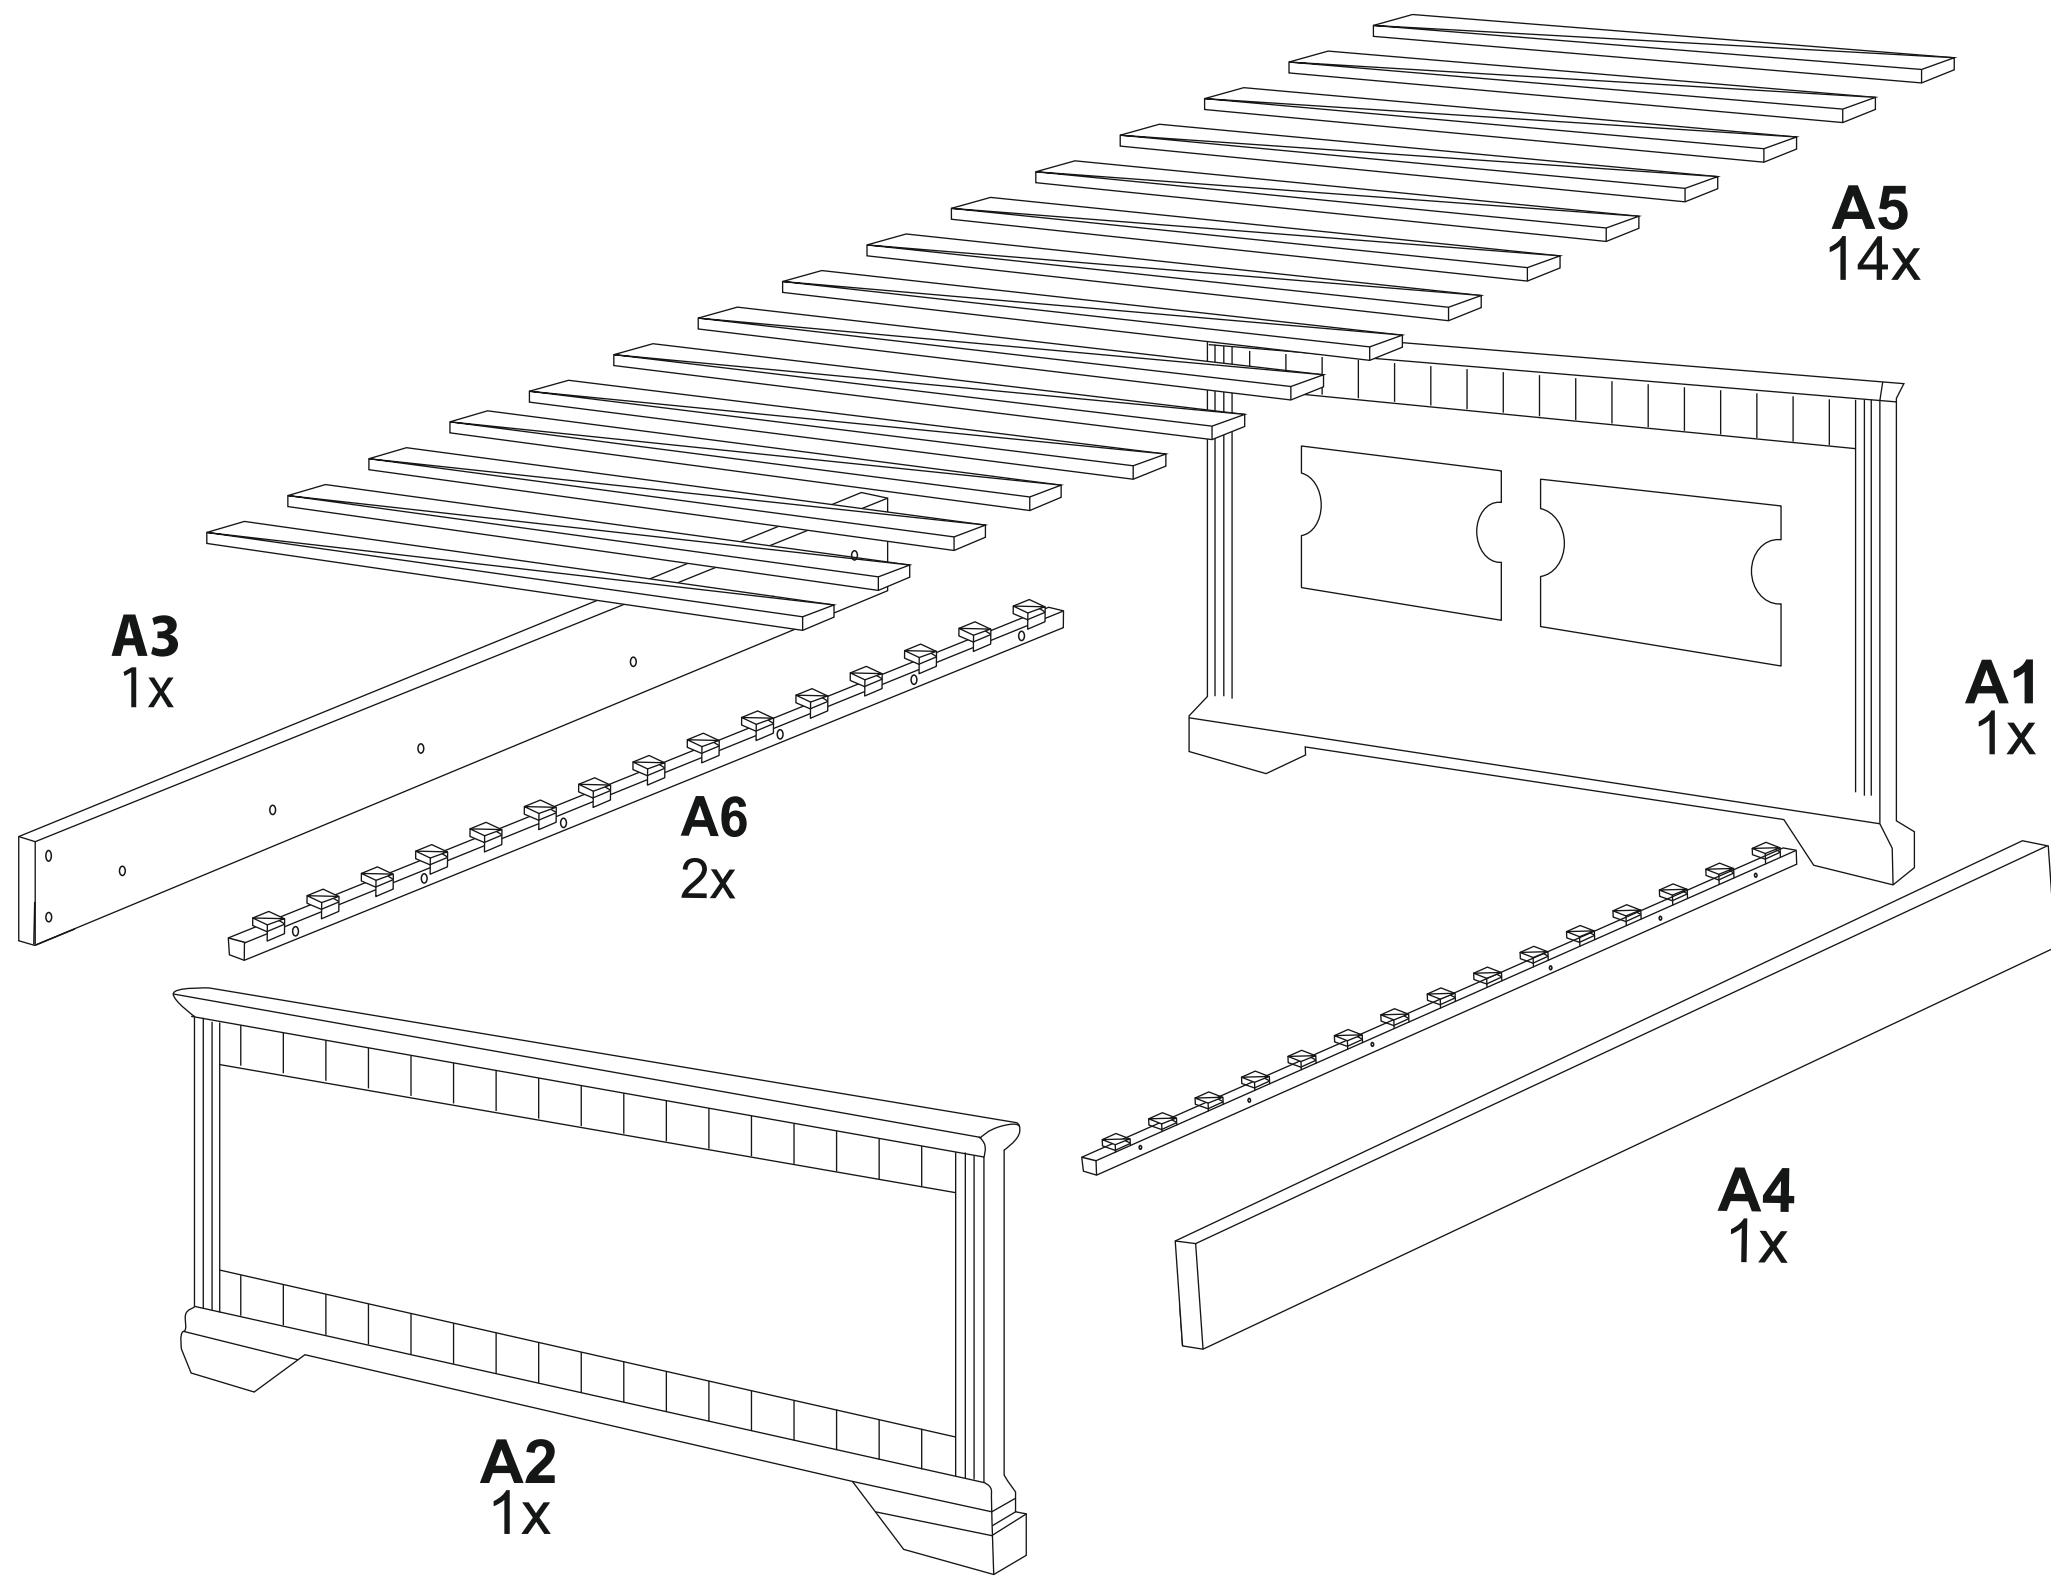

MILENA

1 спальная

 **Райтон**
природа сна

Производитель: ООО «Орма групп»
115230, Россия, г. Москва,
Хлебозаводский проезд, д. 7, стр. 9,
этаж 4, помещение XI, комната 5ц
Тел./факс: 8-800-333-37-37

 **Райтон**
природа сна

Φ1

4x

Φ2

16x

Φ3

8x

Φ4

12x

1

2

3